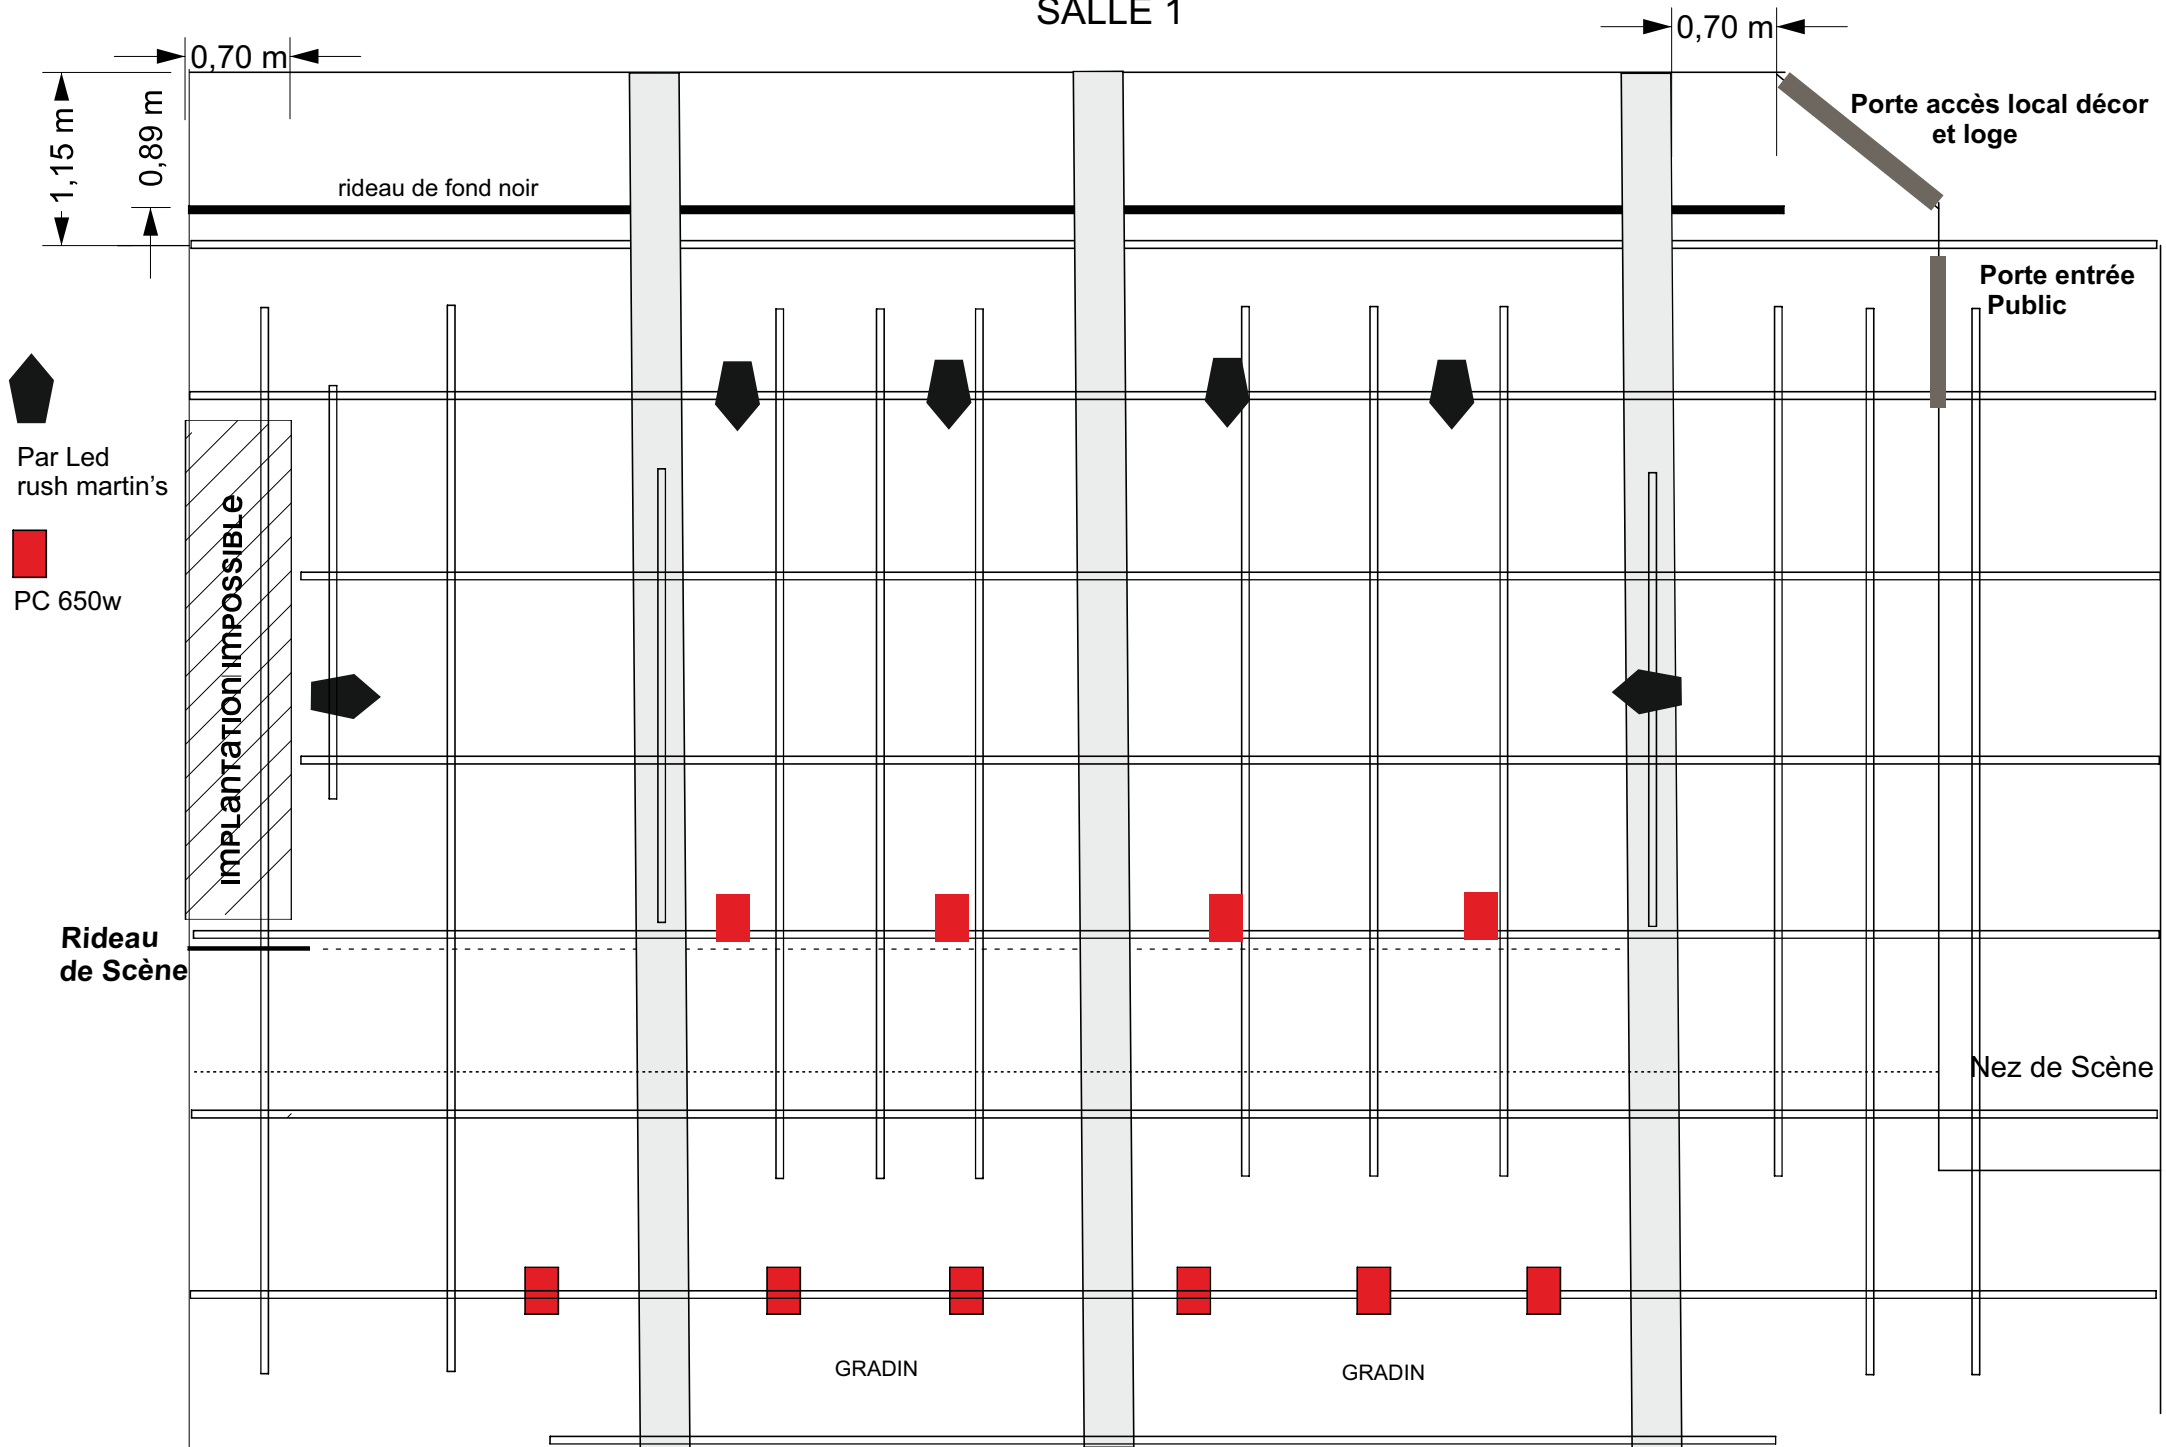

SALLE 1

implantation impossible

Par Led
rush martin's

PC 650w

Rideau
de Scène

GRADIN

GRADIN

Nez de Scène

Porte accès local décor
et loge

Porte entrée
Public

0,70 m

0,70 m

1,15 m
0,89 m

rideau de fond noir