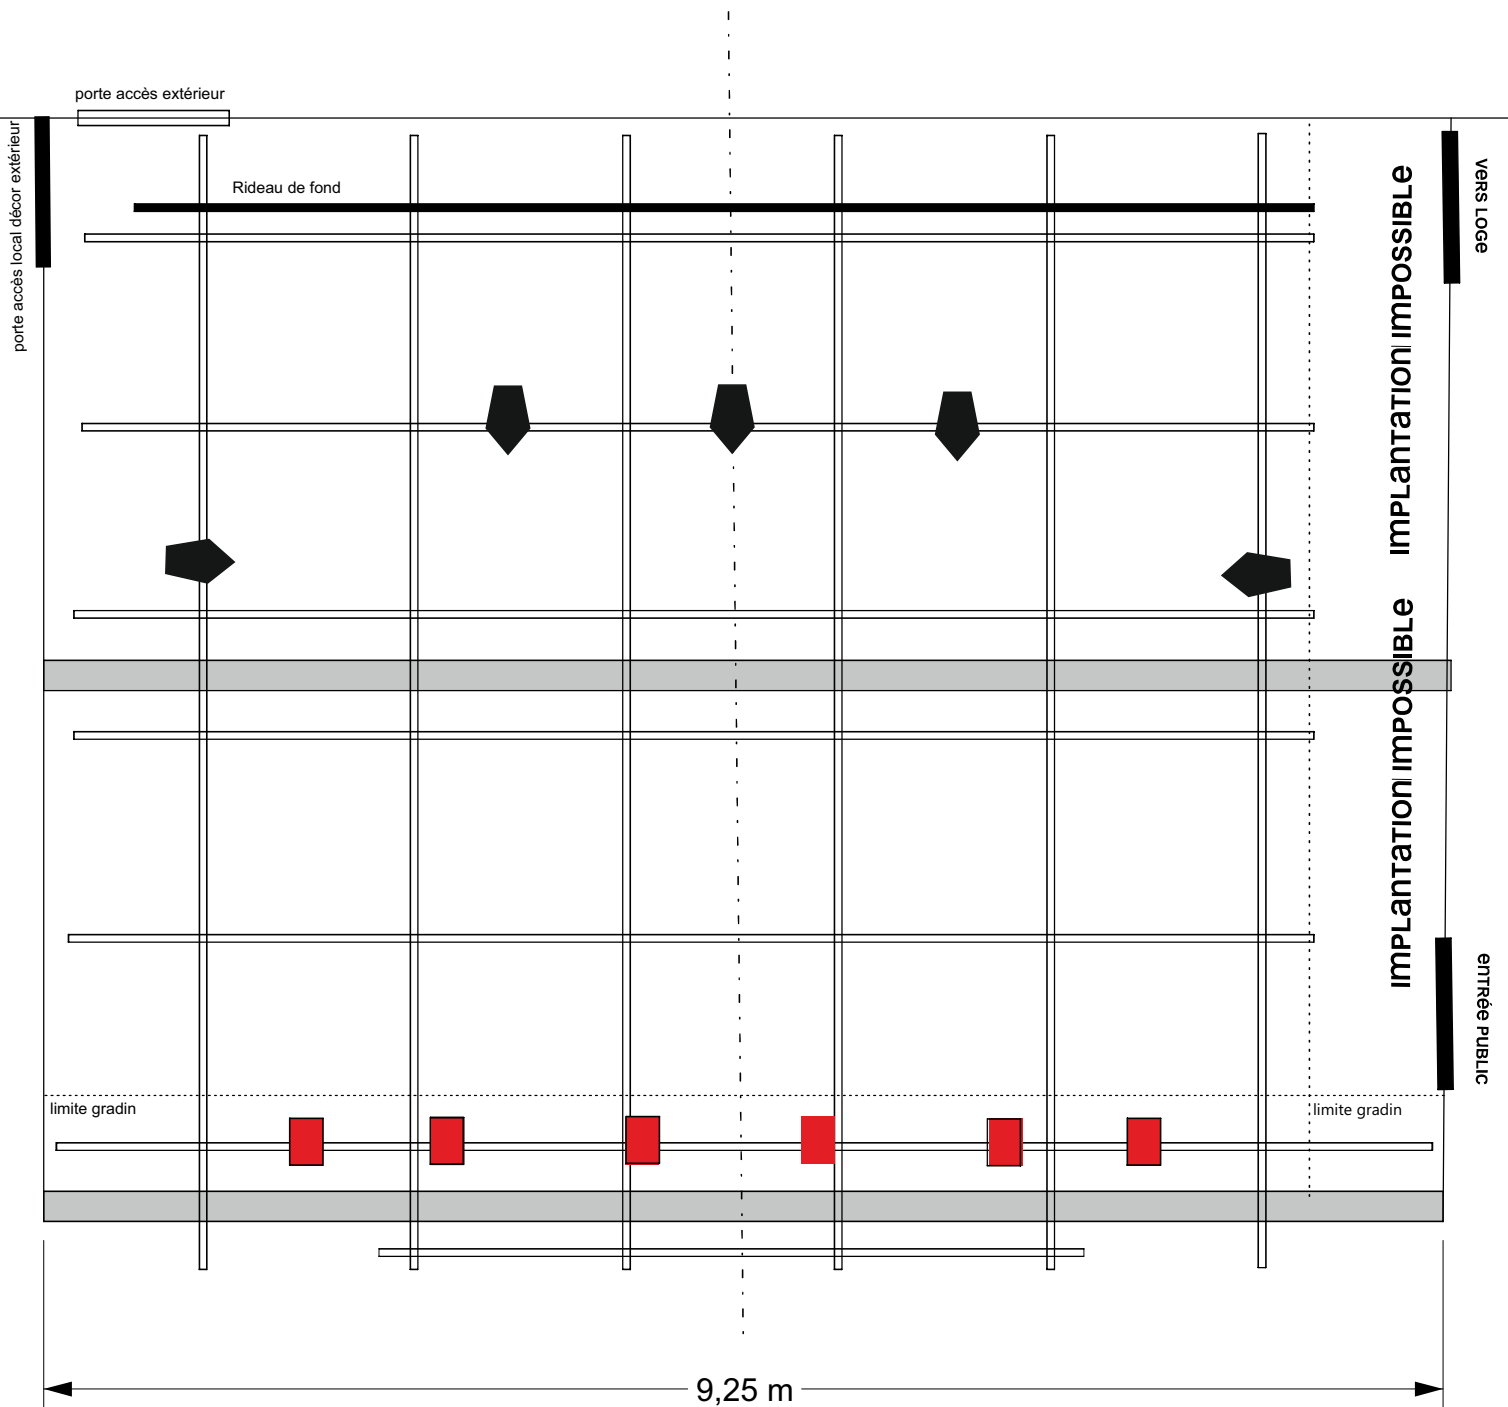

BUFFON

echelle 1/50°

■ PC 650w :

▾ PAR led colorado chauvet

1,00 m

GRADIN